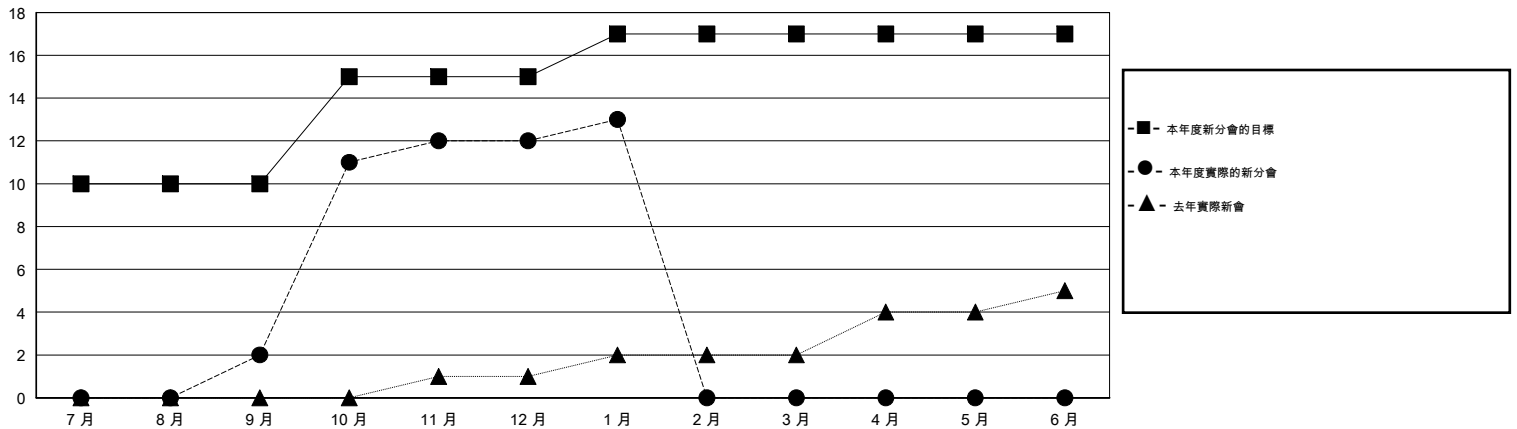

MONTHLY MEMBERSHIP PROGRESS REPORT

District 380

Results as of: 1/31/2015

GMT: WUSHUN XU

地點 CHINA

GMT憲章區 5

分會				
成果 2014-2015				
季	新分會目標	新會	會員流失的分會	淨增/減
7月/8月/9月	10	2	1	1
10月/11月/12月	5	10	1	9
1月/2月/3月	2	1	0	1
4月/5月/6月	0	0	0	0

位會員@每位須繳				
成果 2014-2015				
季	新會員目標	增加的授証/新會員	退會人數	淨增/減
7月/8月/9月	450	466	293	173
10月/11月/12月	250	577	67	510
1月/2月/3月	60	102	12	90
4月/5月/6月	-50	0	0	0

目標與實際新會累積