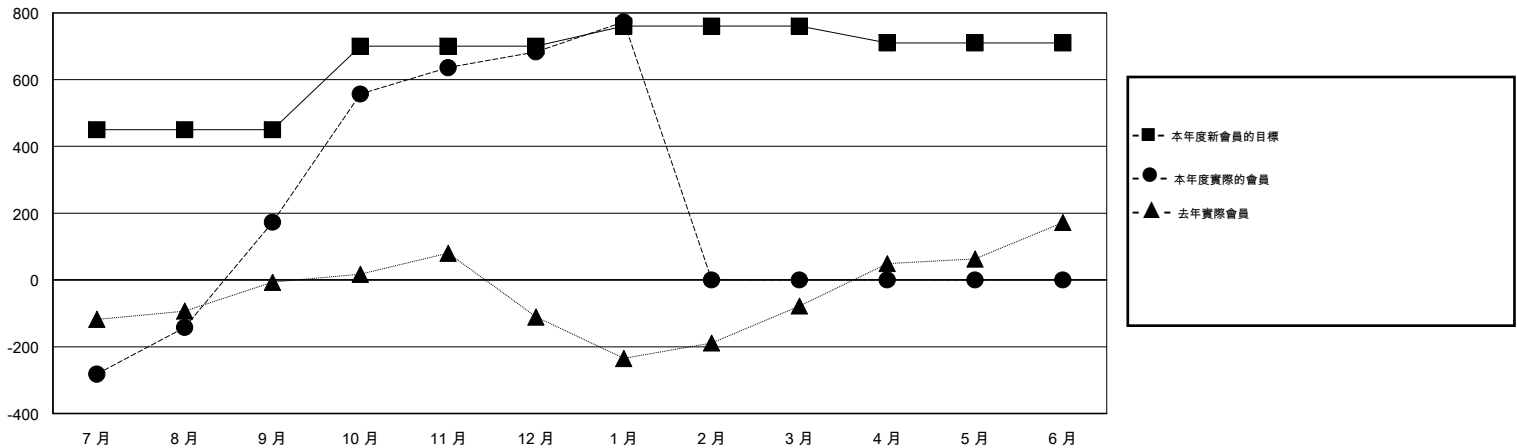

位會員@每位須繳				
成果 2014-2015				
季	新會員目標	增加的授証/新會員	退會人數	淨增/減
7月/8月/9月	450	466	293	173
10月/11月/12月	250	577	67	510
1月/2月/3月	60	102	12	90
4月/5月/6月	-50	0	0	0

目標與實際新會累積

目標和實際會員累積

已取消的分會: 2	105 CLUBS OF 112 增添1位或以上的新會員	性別分佈
放棄的會員	點擊這裡取得健康評估資料	男 2,483 (64.93%)
過世 1		女 1,341 (35.07%)
分會已取消 33	家庭單位會員 193	
其他 338	戶長 95	
總計 372	非戶長 98	